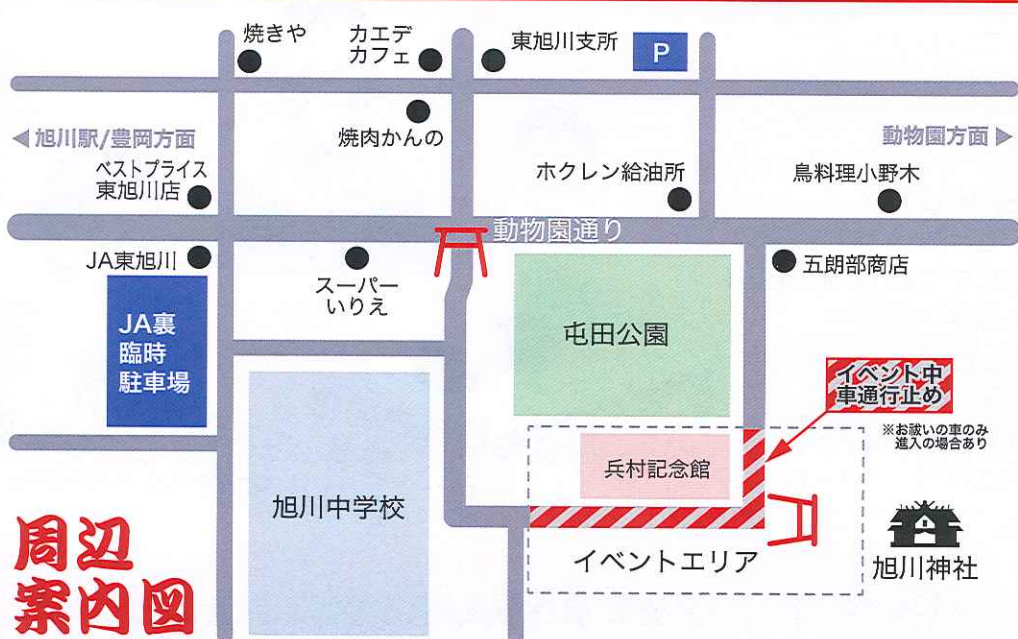

神社からあなたにエールを!
あなたから神社へエールを送る。
日の神と美の神の森で癒ひと潤いと元気を!

ステージ他スケジュール

16日(日)

- 10:30~ こどももちまき
(幼児・小学生限定)
- 11:40~ 旭川小学校音楽部
- 12:30~ カッツ
- 13:00~ フラダンス
- 14:30~ ZEROライブ
(ミュージックライブ)

17日(月祝日)

- 10:05~ 旭川幼稚園
- 10:40~ 旭川中学校吹奏楽部
- 11:30~ のぶちゃんこうちゃん
- 12:20~ スマイルダンススクール
- 14:00~ まめぞう旭川
- 16:00~ もちまき・お菓子まき

終日開催

ペットフォトコンテスト

(会場内ブース・お申込先: info@design-house-sin.com)

周辺
案内図

アート、クラフト、雑貨、ヒーリング、音楽と
美味しいものを食べて飲んで楽しもう。

神社でイベントやります。

旭川神社 YELL

アサヒカワジンジャエール

平成29年7月16・17日

平成29年7月16日(日)10時から17時

平成29年7月17日(祝)10時から16時

旭川市東旭川南1条6丁目8-14旭川神社内

売切れヨマン
本場職人が打つ
幌加内そば

フワフワ
シフォンケーキ

本格ハンバーガー

お祭りの定番!
タコ焼き